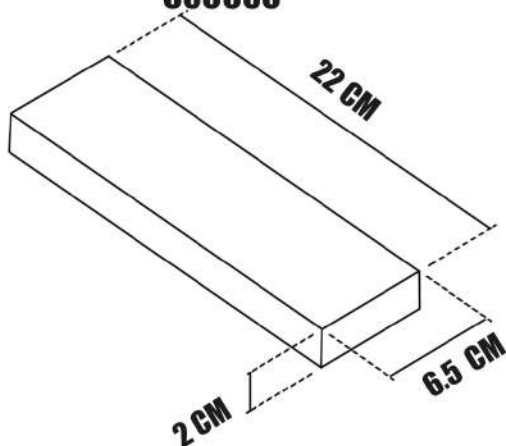

390000

390000

390000

500000

500000

390000

رستیک شهاب ۲۲ × ۶,۵

رنگهای سفید، طوسی، مشکی