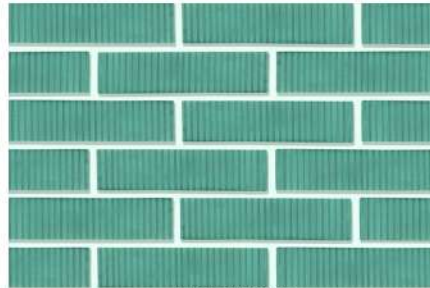

Diamond rustic

رستیک دیاموند

390000

390000

390000

500000

390000

390000

500000

500000

رستیک دیاموند ۲۶ × ۵,۵

رنگهای سفید، طوسی، مشکی

زرد، قرمز، قهوه ای و سبز

باند کشی های سفید و مشکی

تعداد در مترمربع: ۵۷ عدد

Diamond rustic 5.5 × 26