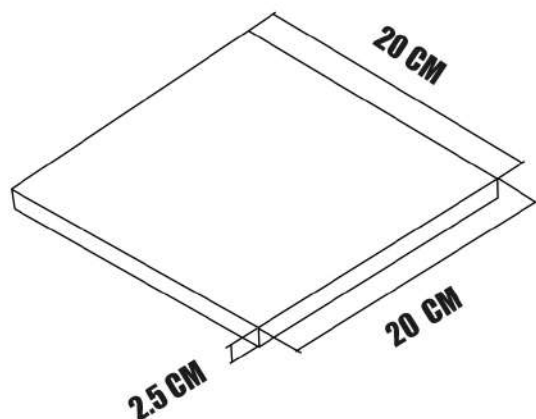

تراکوتا ۲۰ × ۲۰

رنگهای سفید، طوسی، مشکی

زرد، قرمز، قهوه ای و سبز

بایندکشی های سفید و مشکی

تعداد در مترمربع: ۲۳ عدد

Terracotta 20 × 20

White.Gray.black

Yellow.Red.Brown and Green color

pieces pre square meter 23

www.arvanbrick.ir