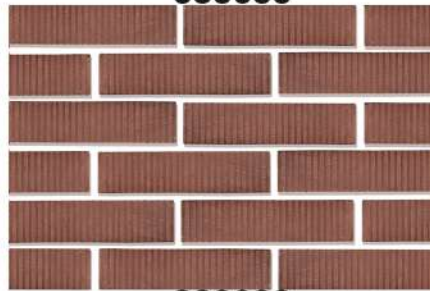

Diamond rustic

رستیک دیاموند

390000

390000

390000

500000

390000

390000

500000

500000

رستیک دیاموند ۲۶ × ۵,۵

رنگهای سفید، طوسی، مشکی

زرد، قرمز، قهوه ای و سبز

باند کشی های سفید و مشکی

تعداد در مترمربع: ۵۷ عدد

Diamond rustic 5.5 × 26