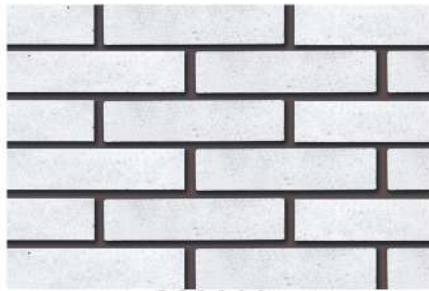

5.5 × 26

پلاک نسوز

390000