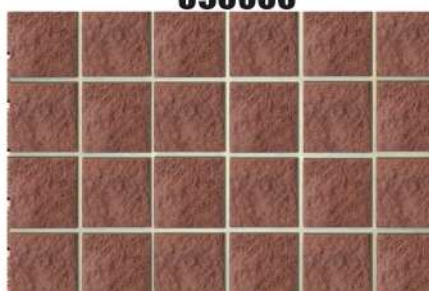

10 × 10 rustic

390000

390000

390000

500000

رستیک نسوز

390000

390000

390000

390000

رستیک نسوز ۱۰×۱۰

رنگهای سفید، طوسی، مشکی

زرد، قرمز، قهوه ای و سبز

باند کشی های سفید و مشکی

تعداد در متر مربع: ۸۴ عدد

Refractory rustic 10 × 10

White.Gray.black

Yellow.Red.Brown and Green color

pieces pre square meter 84

www.arvanbrick.ir