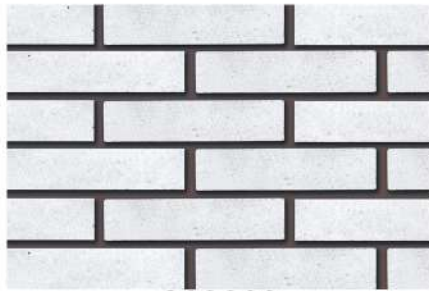

7 × 31

پلاک نسوز

390000